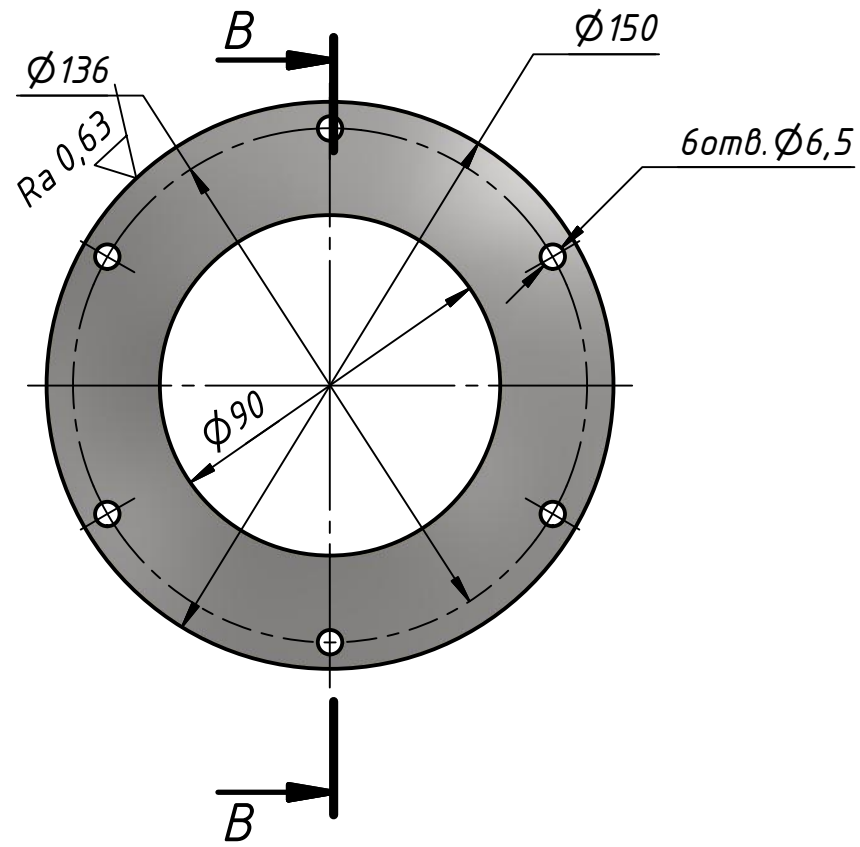

Rz80/ (✓)

B-B (1:2)

1. Неуказанные пред. откл. h14, H14, ± IT14/2.

					MB01.00.00.002			
Изм.	Лист	№ докум.	Подп.	Дата	Крышка	Лит.	Масса	Масштаб
Разраб.	Vova			12.02.2015			0,9 кг	1:2
Пров.						Лист	Листов	2
Т. контр.								
Нач. отд.								
Н. контр.					Сталь 10895 (АРМКО) ГОСТ 2590-2006			
Утв.								