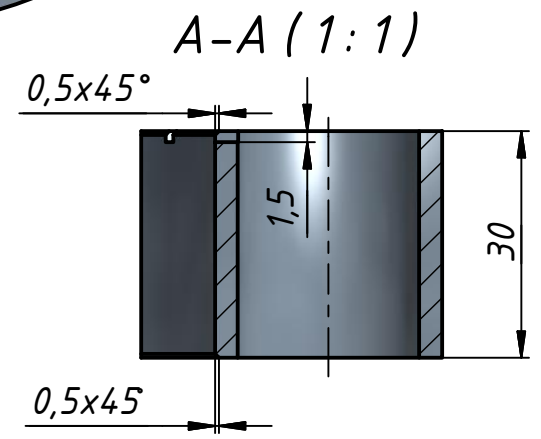

1. Неуказанные пред. откл. $\pm IT14/2$.
2. Неуказанная шероховатость - Rz80.

					MB01.00.00.001			
Изм.	Лист	№ докум.	Подп.	Дата	Статор цельный	Лит.	Масса	Масштаб
Разраб.	Vova			11.02.2015			1.4 кг.	1:1
Пров.						Лист	Листов	1
Т. контр.						Сталь 10895 (АРМКО) ГОСТ2590-2006 Круг, квадрат 200x35		
Н. контр.								
Утв.								