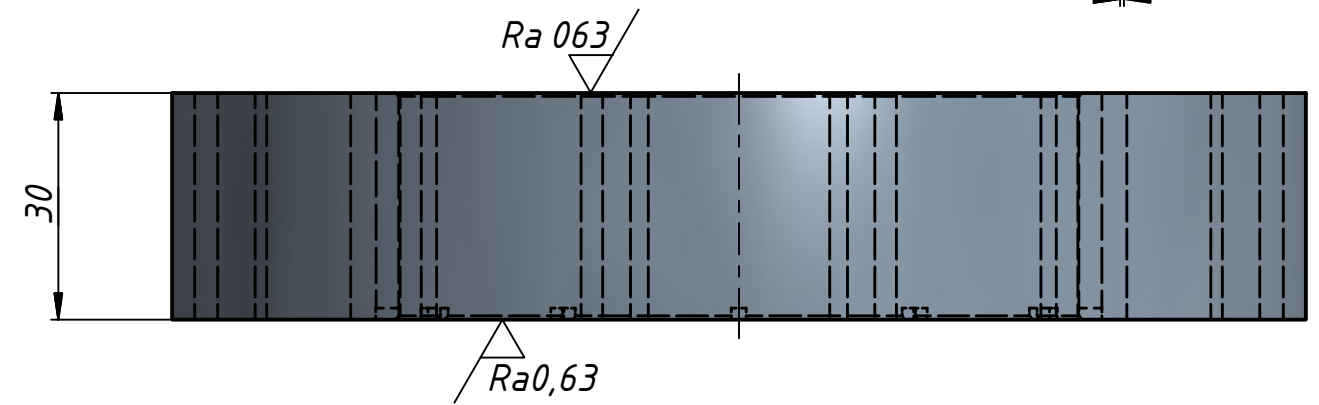

1. Неуказанные пред. откл. $\pm IT14/2$.
2. Неуказанная шероховатость - Rz80.

					MB01.00.00.001			
Изм.	Лист	№ докум.	Подп.	Дата	Статор цельный	Лит.	Масса	Масштаб
Разраб.	Vova			11.02.2015			1.4 кг.	1:1
Пров.						Лист	Листов	1
Т. контр.						Сталь 10895 (АРМКО) ГОСТ2590-2006 Круг, квадрат 200x35		
Н. контр.								
Утв.								