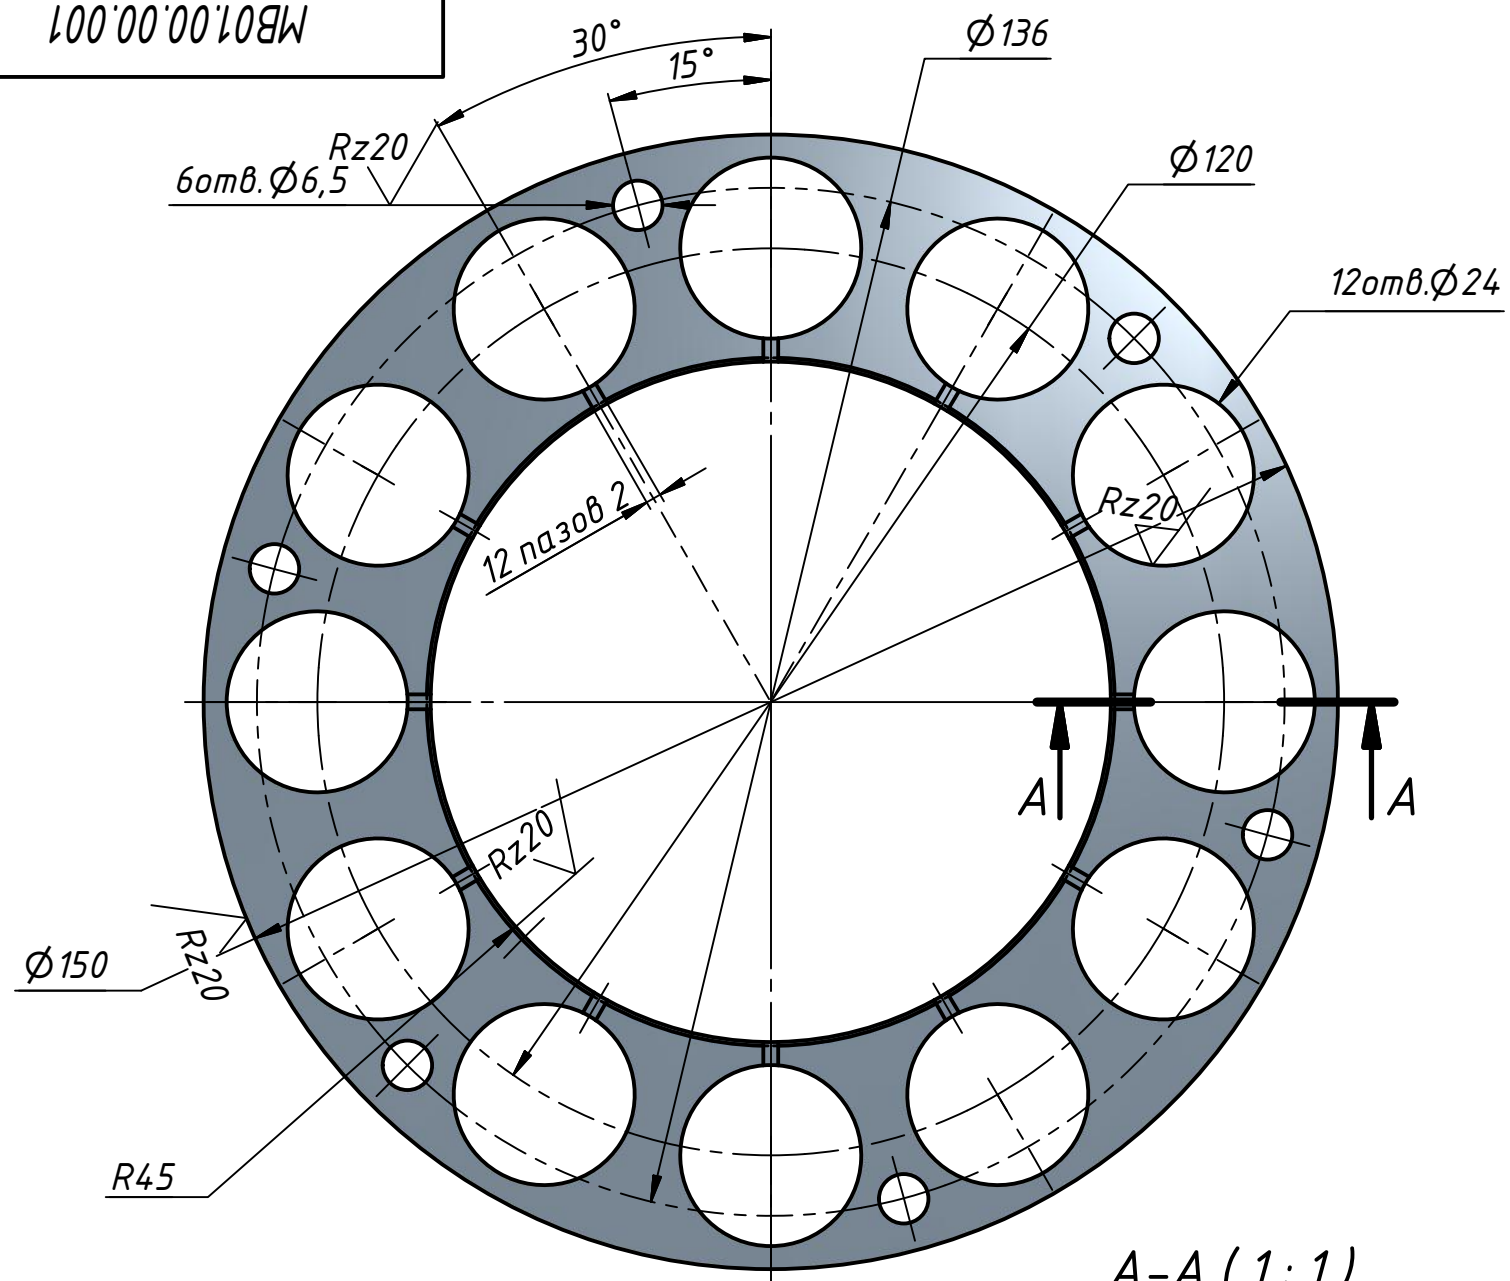

1. Неуказанные пред. откл. $\pm IT14/2$.
2. Неуказанная шероховатость - Rz80.

					MB01.00.00.001			
Изм.	Лист	№ докум.	Подп.	Дата	Статор цельный	Лит.	Масса	Масштаб
Разраб.	Vova			11.02.2015			1.4 кг.	1:1
Пров.						Лист	Листов	1
Т. контр.						Сталь 10895 (АРМКО) ГОСТ2590-2006 Круг, квадрат 200x35		
Н. контр.								
Утв.								